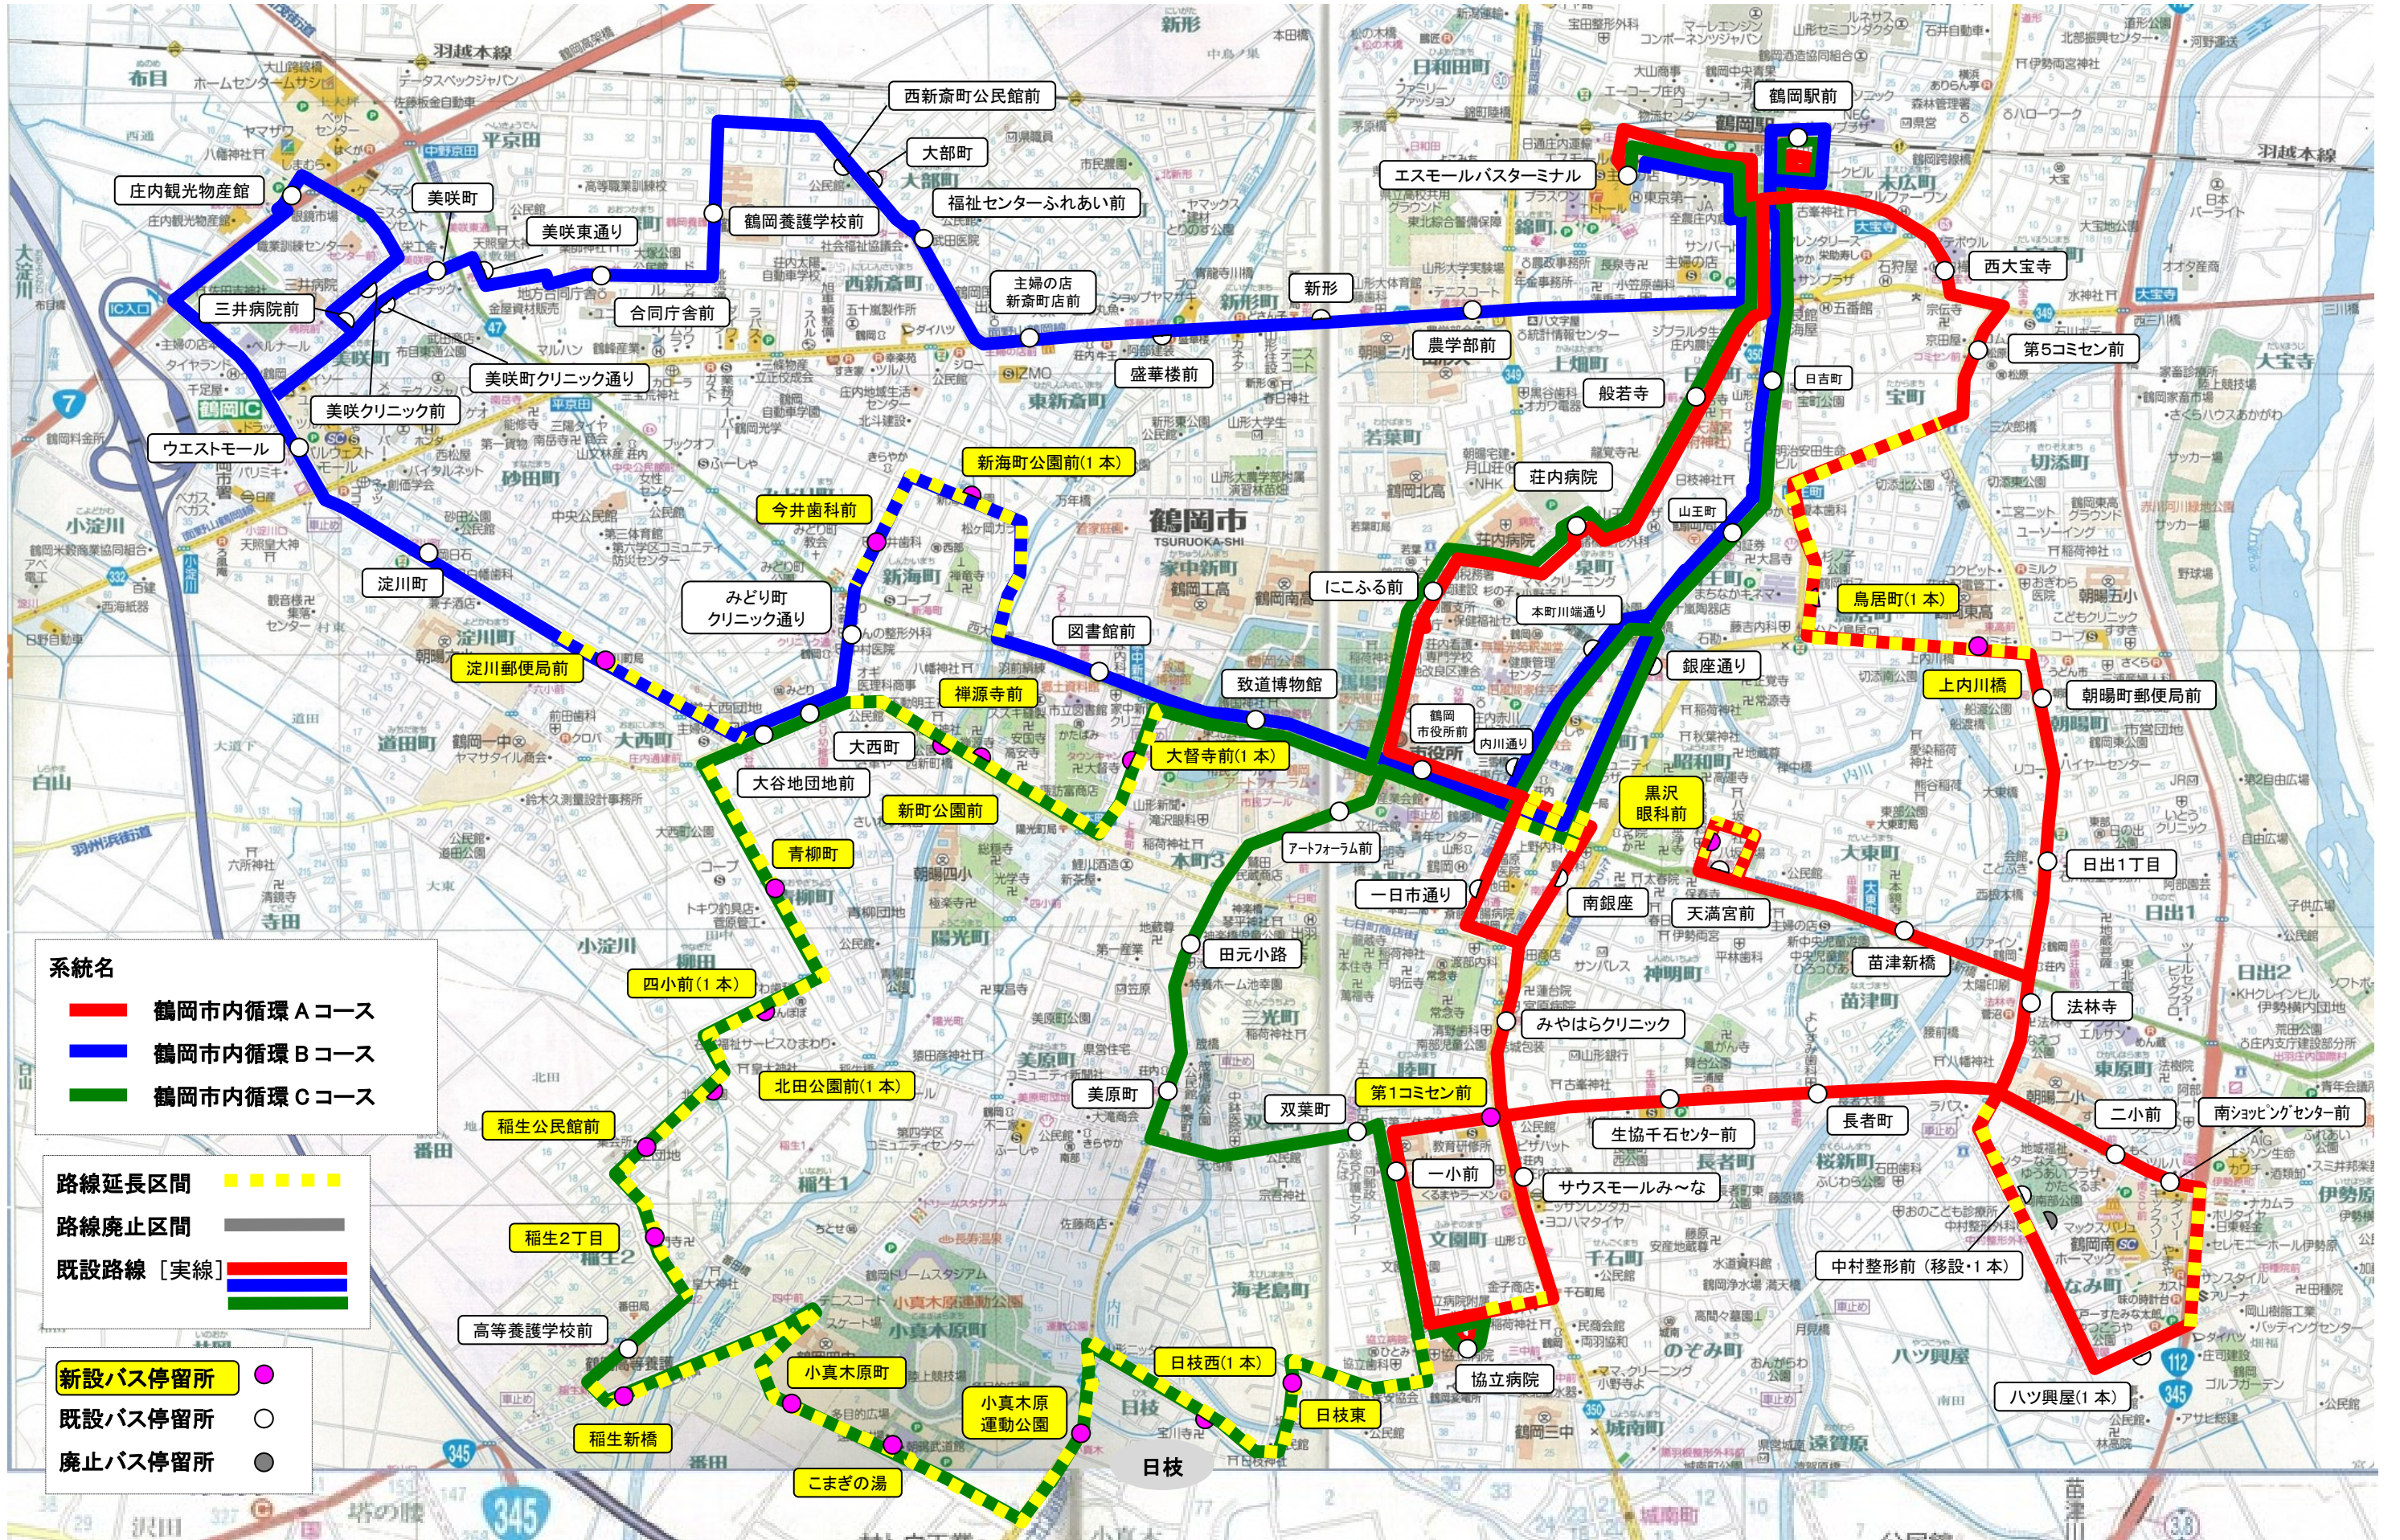

鶴岡市内循環線 運行系統図 (新)

系統名

- 鶴岡市内循環 Aコース (Red line)
- 鶴岡市内循環 Bコース (Blue line)
- 鶴岡市内循環 Cコース (Green line)

路線延長区間 (Yellow dashed line)

路線廃止区間 (Grey dashed line)

既設路線 [実線] (Solid red, blue, or green line)

新設バス停留所 (Yellow circle with pink dot)

既設バス停留所 (White circle)

廃止バス停留所 (Grey circle)